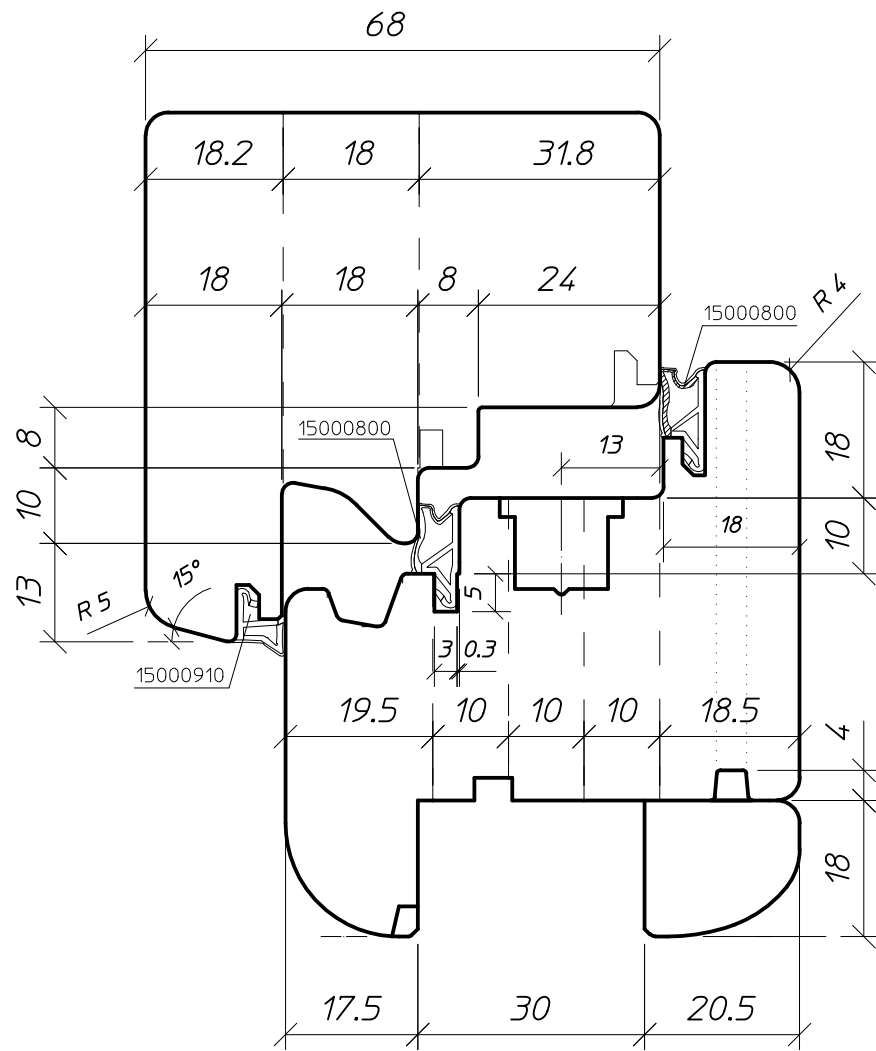

INFISSO 68-68

REKORD[®]
HIGH TECHNOLOGY TOOLING

**falegnameria
AGOSTINI S.N.C.**

DATA: 18/05/2011

04912 SERIE_TF 0025470

00A/01

INFISSO 68-68

REKORD[®]
HIGH TECHNOLOGY TOOLING

falegnameria
AGOSTINI S.N.C.

DATA: 18/05/2011

04912 SERIE_TF 0025470

00A/03

INFISSO 68-68

REKORD
HIGH TECHNOLOGY TOOLING

falegnameria
AGOSTINI S.N.C.

DATA: 18/05/2011

04912 SERIE_TF 0025470

00A/04