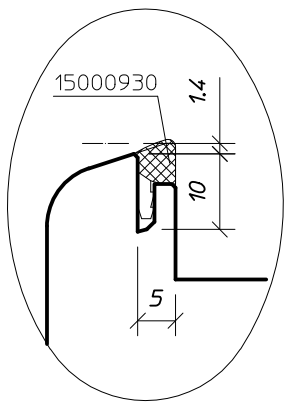

INFISSO 68-68

REKORD[®]
HIGH TECHNOLOGY TOOLING

**falegnameria
AGOSTINI S.N.C.**

DATA: 18/05/2011

04912 SERIE_TF 0025470

00A/01

INFISSO 68-68

REKORD[®]
HIGH TECHNOLOGY TOOLING

falegnameria
AGOSTINI S.N.C.

DATA: 18/05/2011

04912 SERIE_TF 0025470

00A/03

INFISSO 68-68

REKORD
HIGH TECHNOLOGY TOOLING

falegnameria
AGOSTINI S.N.C.

DATA: 18/05/2011