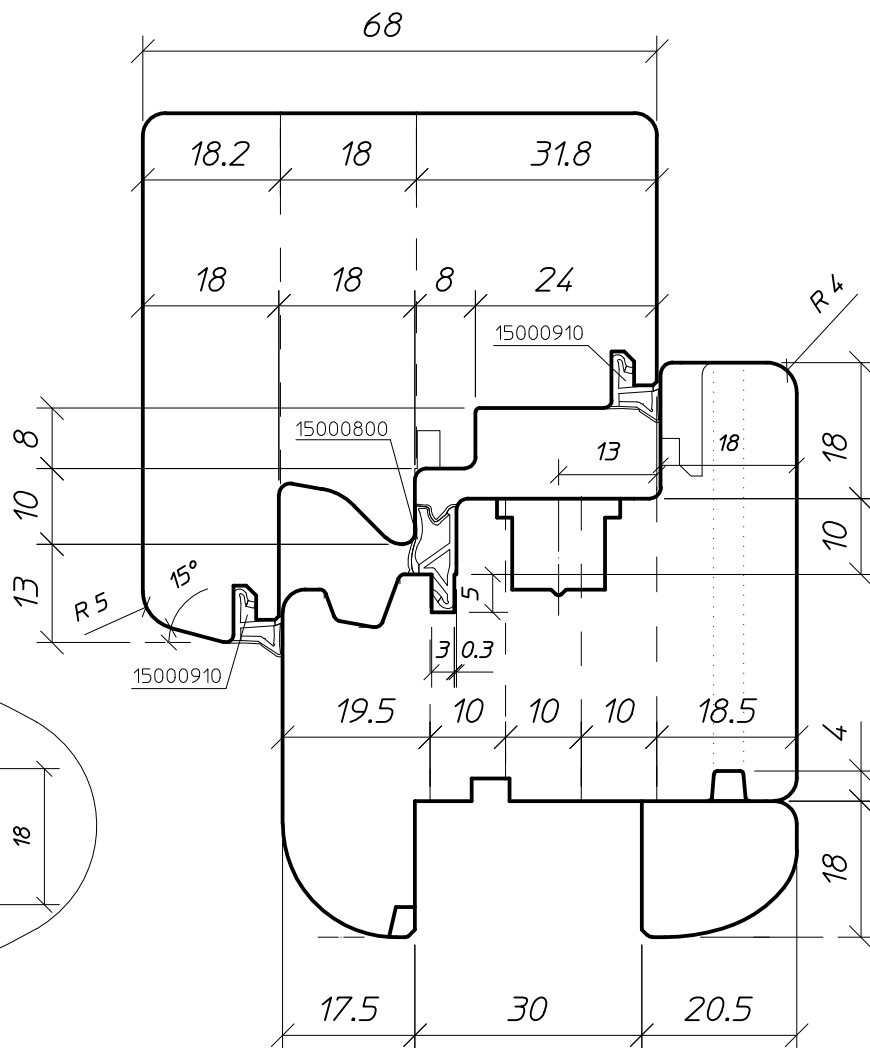

INFISSO 68-68

REKORD[®]
HIGH TECHNOLOGY TOOLING

**falegnameria
AGOSTINI S.N.C.**

DATA: 18/05/2011

04912 SERIE_TF 0025470

00A/01

INFISSO 68-68

REKORD[®]
HIGH TECHNOLOGY TOOLING

falegnameria
AGOSTINI S.N.C.

DATA: 18/05/2011

04912 SERIE_TF 0025470

00A/03

INFISSO 68-68

REKORD
HIGH TECHNOLOGY TOOLING

falegnameria
AGOSTINI S.N.C.

DATA: 18/05/2011

04912 SERIE_TF 0025470

00A/04