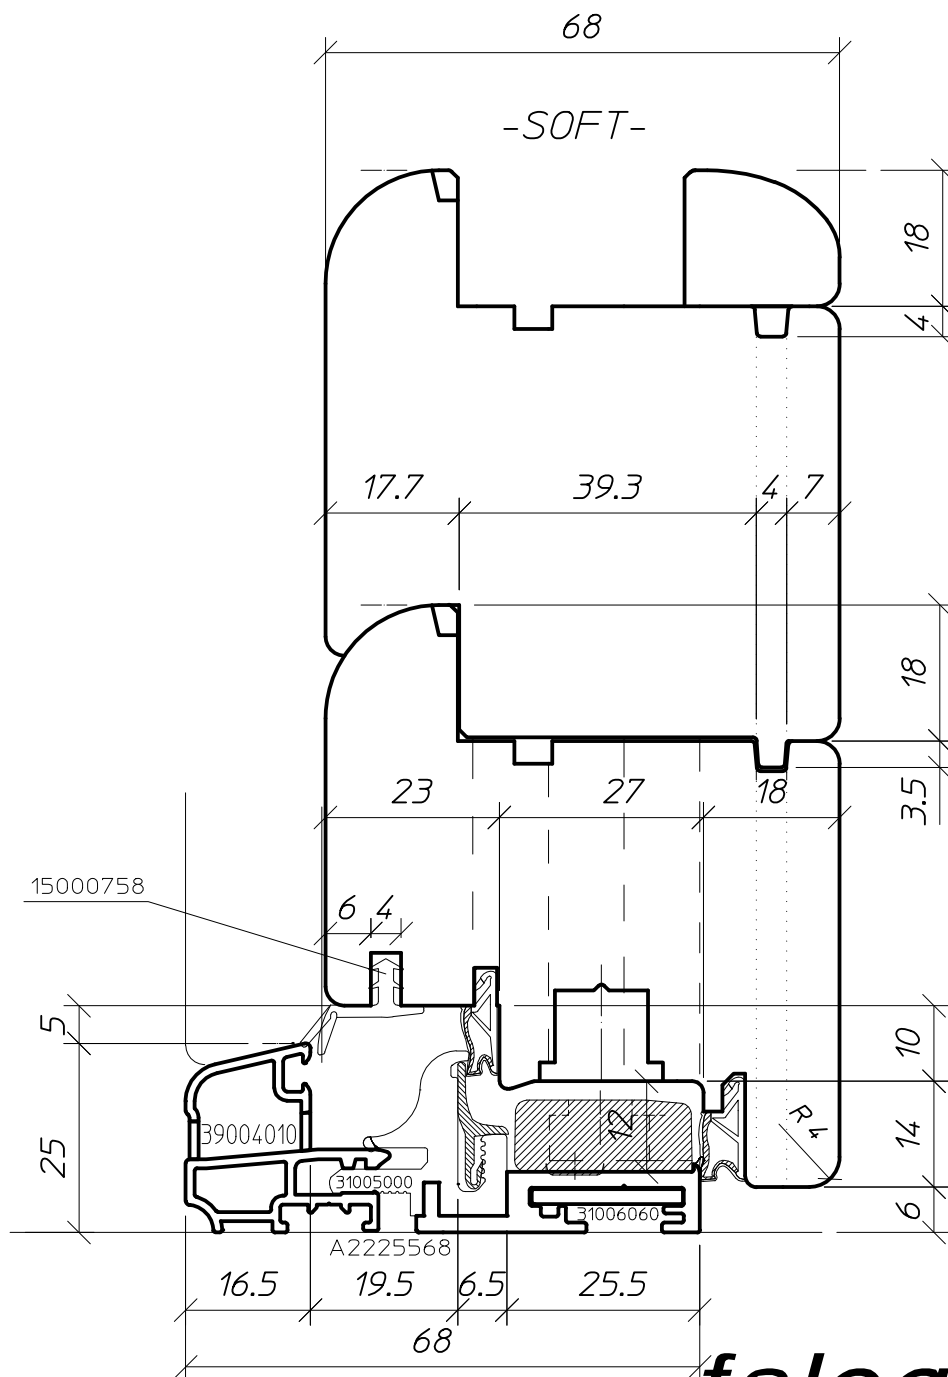

INFISSO 68-68

REKORD[®]
HIGH TECHNOLOGY TOOLING

**falegnameria
AGOSTINI S.N.C.**

DATA: 18/05/2011

04912 SERIE_TF 0025470

00A/01

INFISSO 68-68

REKORD[®]
HIGH TECHNOLOGY TOOLING

falegnameria
AGOSTINI S.N.C.

DATA: 18/05/2011

04912 SERIE_TF 0025470

00A/03

INFISSO 68-68

REKORD
HIGH TECHNOLOGY TOOLING

falegnameria
AGOSTINI S.N.C.

DATA: 18/05/2011

04912 SERIE_TF 0025470

00A/04