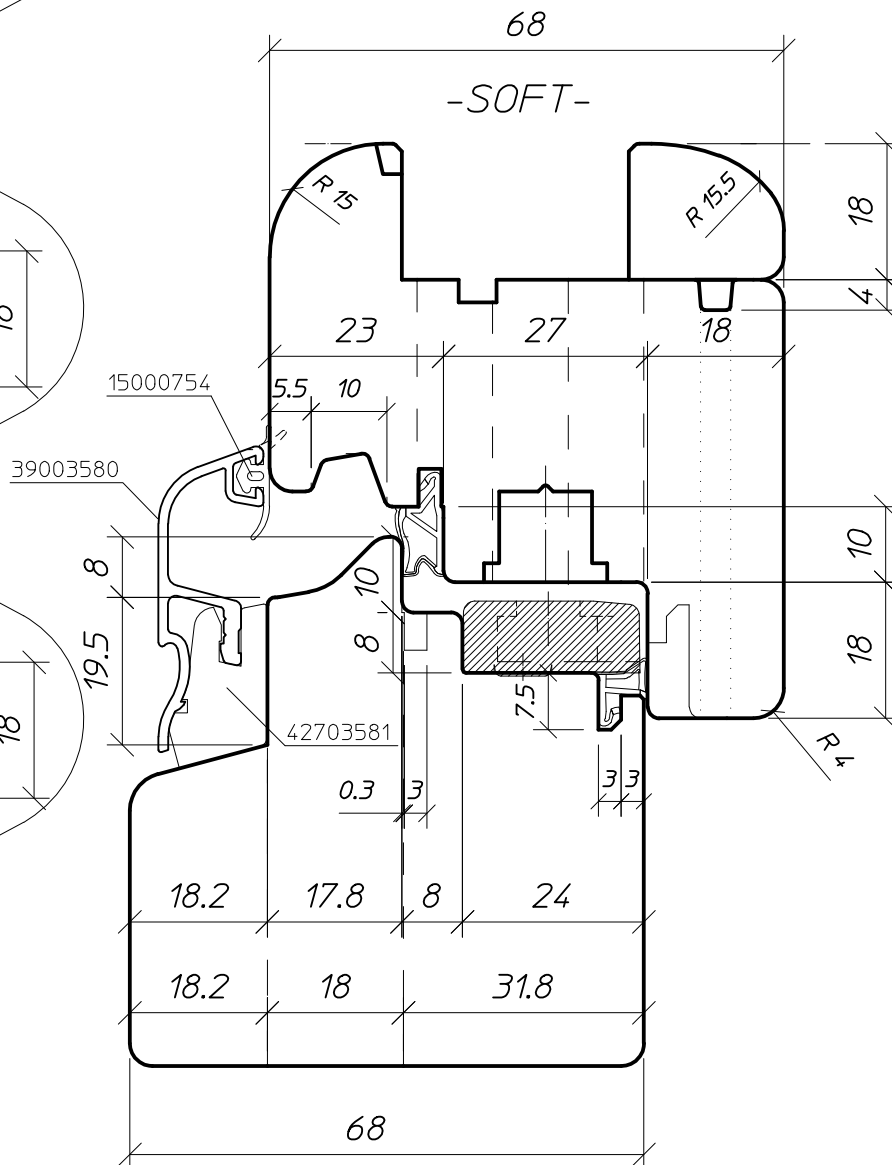

INFISSO 68-68

REKORD[®]
HIGH TECHNOLOGY TOOLING

**falegnameria
AGOSTINI S.N.C.**

DATA: 18/05/2011

04912 SERIE_TF 0025470

00A/01

INFISSO 68-68

REKORD[®]
HIGH TECHNOLOGY TOOLING

falegnameria
AGOSTINI S.N.C.

DATA: 18/05/2011

04912 SERIE_TF 0025470

00A/03

INFISSO 68-68

REKORD
HIGH TECHNOLOGY TOOLING

falegnameria
AGOSTINI S.N.C.

DATA: 18/05/2011

04912 SERIE_TF 0025470

00A/04