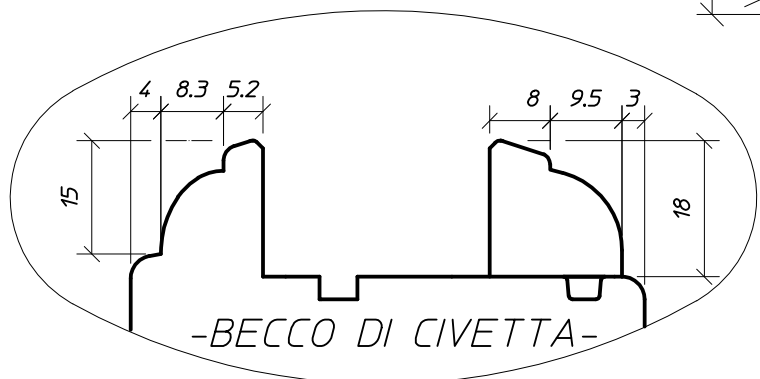

INFISSO 68-68

REKORD[®]
HIGH TECHNOLOGY TOOLING

**falegnameria
AGOSTINI S.N.C.**

DATA: 18/05/2011

04912 SERIE_TF 0025470

00A/01

INFISSO 68-68

REKORD[®]
HIGH TECHNOLOGY TOOLING

falegnameria
AGOSTINI S.N.C.

DATA: 18/05/2011

04912 SERIE_TF 0025470

00A/03

INFISSO 68-68

REKORD
HIGH TECHNOLOGY TOOLING

falegnameria
AGOSTINI S.N.C.

DATA: 18/05/2011

04912 SERIE_TF 0025470

00A/04