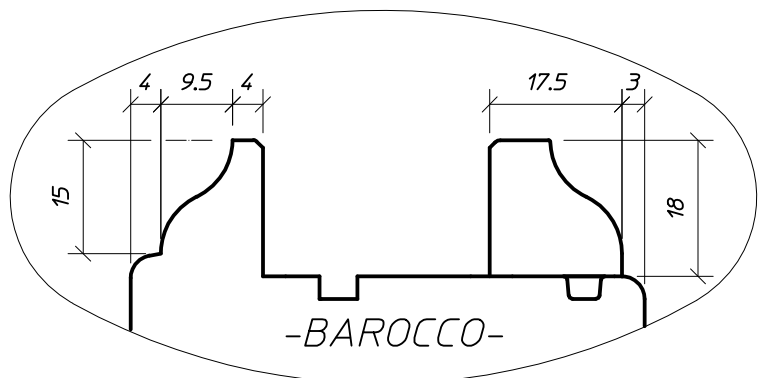

INFISSO 68-68

REKORD[®]
HIGH TECHNOLOGY TOOLING

**falegnameria
AGOSTINI S.N.C.**

DATA: 18/05/2011

04912 SERIE_TF 0025470

00A/01

INFISSO 68-68

REKORD[®]
HIGH TECHNOLOGY TOOLING

falegnameria
AGOSTINI S.N.C.

DATA: 18/05/2011

04912 SERIE_TF 0025470

00A/03

INFISSO 68-68

REKORD
HIGH TECHNOLOGY TOOLING

falegnameria
AGOSTINI S.N.C.

DATA: 18/05/2011