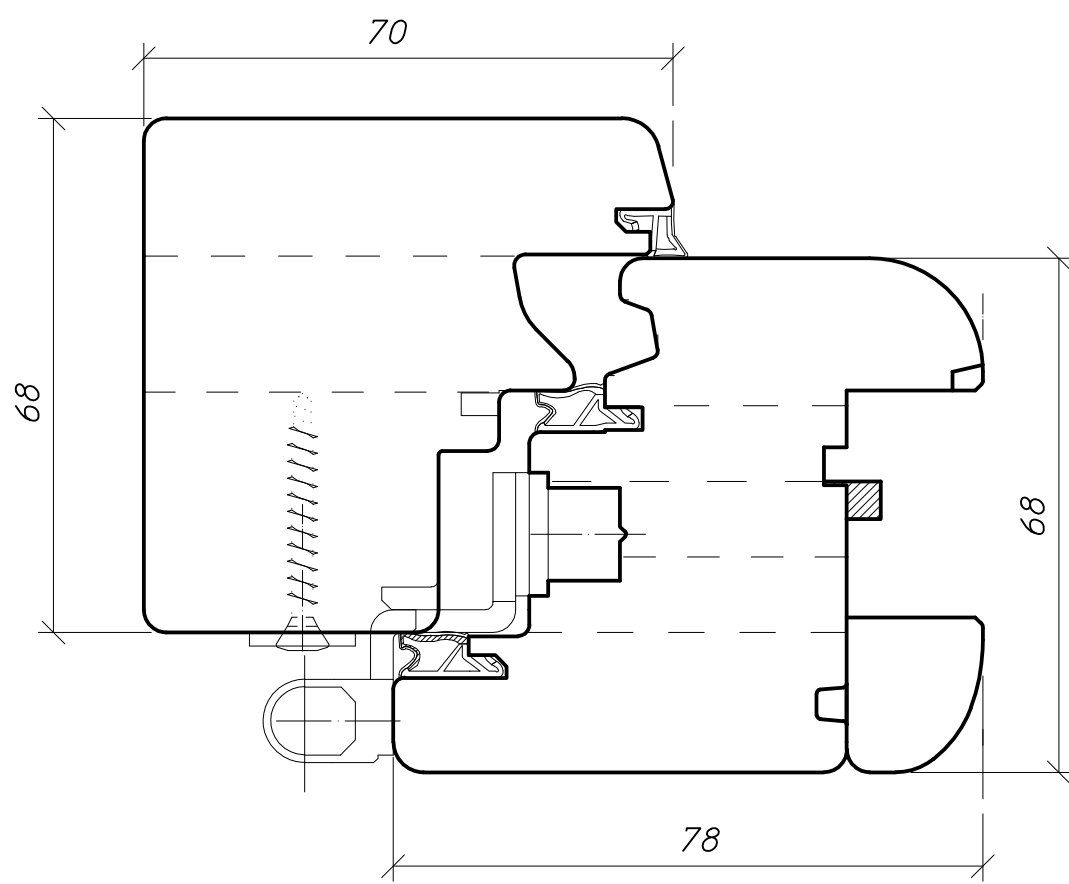

INFISSO 68-68

REKORD[®]
HIGH TECHNOLOGY TOOLING

**falegnameria
AGOSTINI S.N.C.**

DATA: 18/05/2011

04912 SERIE_TF 0025470

00A/01

INFISSO 68-68

REKORD[®]
HIGH TECHNOLOGY TOOLING

falegnameria
AGOSTINI S.N.C.

DATA: 18/05/2011

04912 SERIE_TF 0025470

00A/03

INFISSO 68-68

REKORD
HIGH TECHNOLOGY TOOLING

falegnameria
AGOSTINI S.N.C.

DATA: 18/05/2011

04912 SERIE_TF 0025470

00A/04