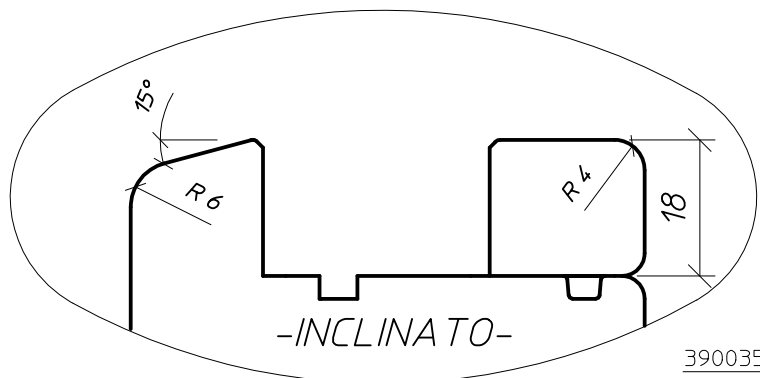

INFISSO 68-68

REKORD[®]
HIGH TECHNOLOGY TOOLING

**falegnameria
AGOSTINI S.N.C.**

DATA: 18/05/2011

04912 SERIE_TF 0025470

00A/01

INFISSO 68-68

REKORD[®]
HIGH TECHNOLOGY TOOLING

falegnameria
AGOSTINI S.N.C.

DATA: 18/05/2011

04912 SERIE_TF 0025470

00A/03

INFISSO 68-68

REKORD
HIGH TECHNOLOGY TOOLING

falegnameria
AGOSTINI S.N.C.

DATA: 18/05/2011