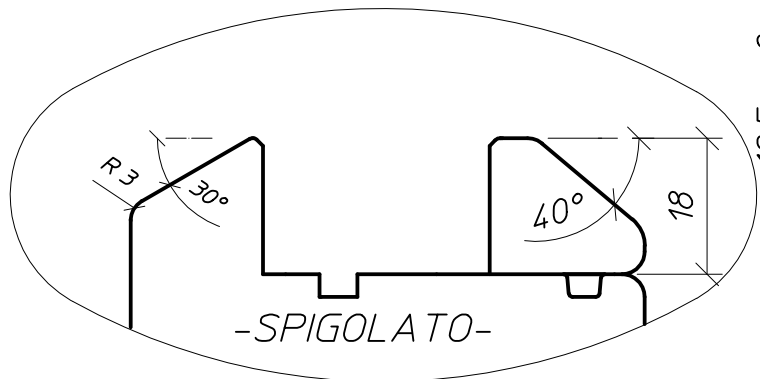

INFISSO 68-68

REKORD[®]
HIGH TECHNOLOGY TOOLING

**falegnameria
AGOSTINI S.N.C.**

DATA: 18/05/2011

04912 SERIE_TF 0025470

00A/01

INFISSO 68-68

REKORD[®]
HIGH TECHNOLOGY TOOLING

falegnameria
AGOSTINI S.N.C.

DATA: 18/05/2011

04912 SERIE_TF 0025470

00A/03

INFISSO 68-68

REKORD
HIGH TECHNOLOGY TOOLING

falegnameria
AGOSTINI S.N.C.

DATA: 18/05/2011