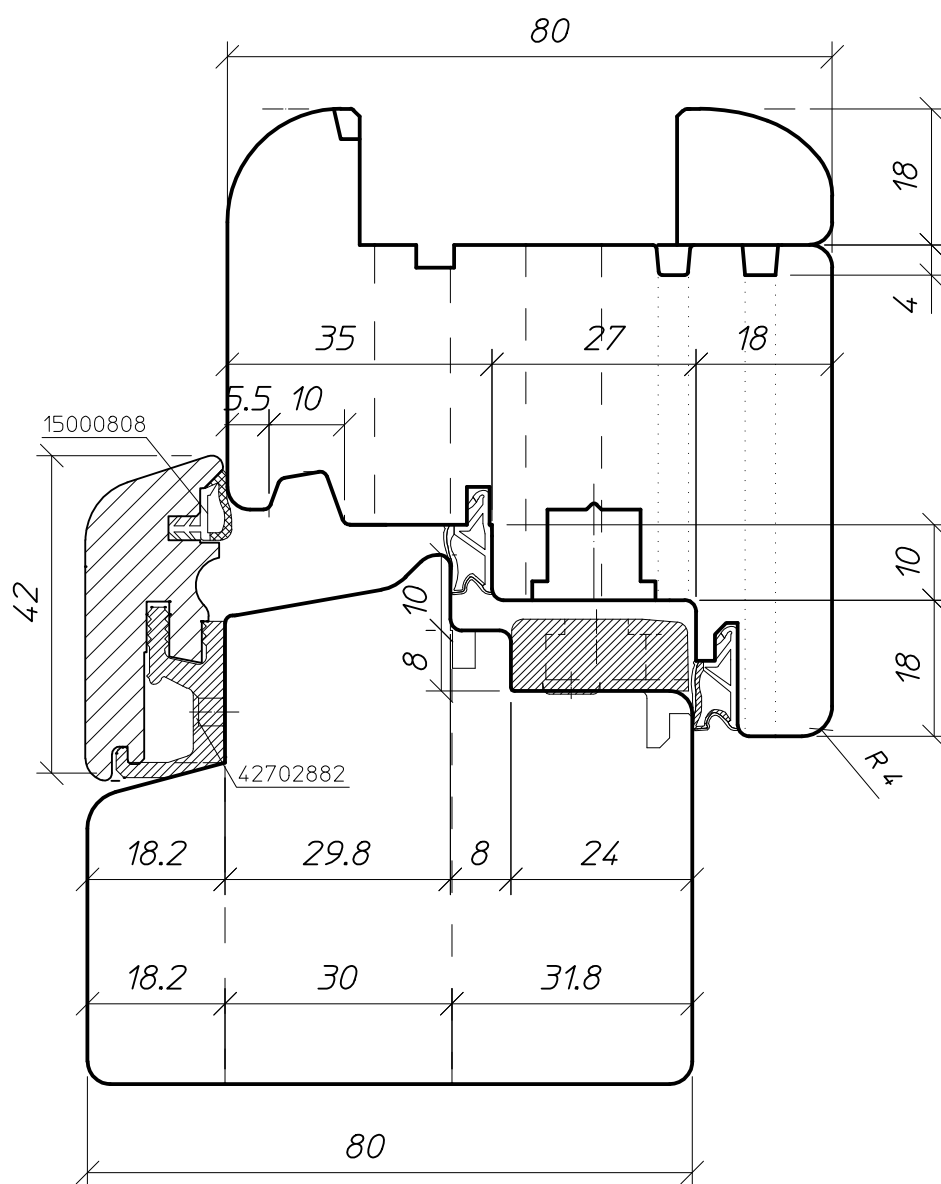

INFISSO 80-80

REKORD[®]
HIGH TECHNOLOGY TOOLING

falegnameria
AGOSTINI S.N.C.

DATA: 14/05/2011

04912 SERIE_TF 0025470

00A/09

INFISSO 80-80

REKORD[®]
HIGH TECHNOLOGY TOOLING

falegnameria
AGOSTINI S.N.C.

DATA: 14/05/2011

04912 SERIE_TF 0025470

00A/10

INFISSO 80-80

REKORD[®]
HIGH TECHNOLOGY TOOLING

**falegnameria
AGOSTINI S.N.C.**

DATA: 14/05/2011

04912 SERIE_TF 0025470

00A/11

INFISSO 80-80

REKORD[®]
HIGH TECHNOLOGY TOOLING

falegnameria
AGOSTINI S.N.C.

DATA: 14/05/2011

04912 SERIE_TF 0025470

00A/12