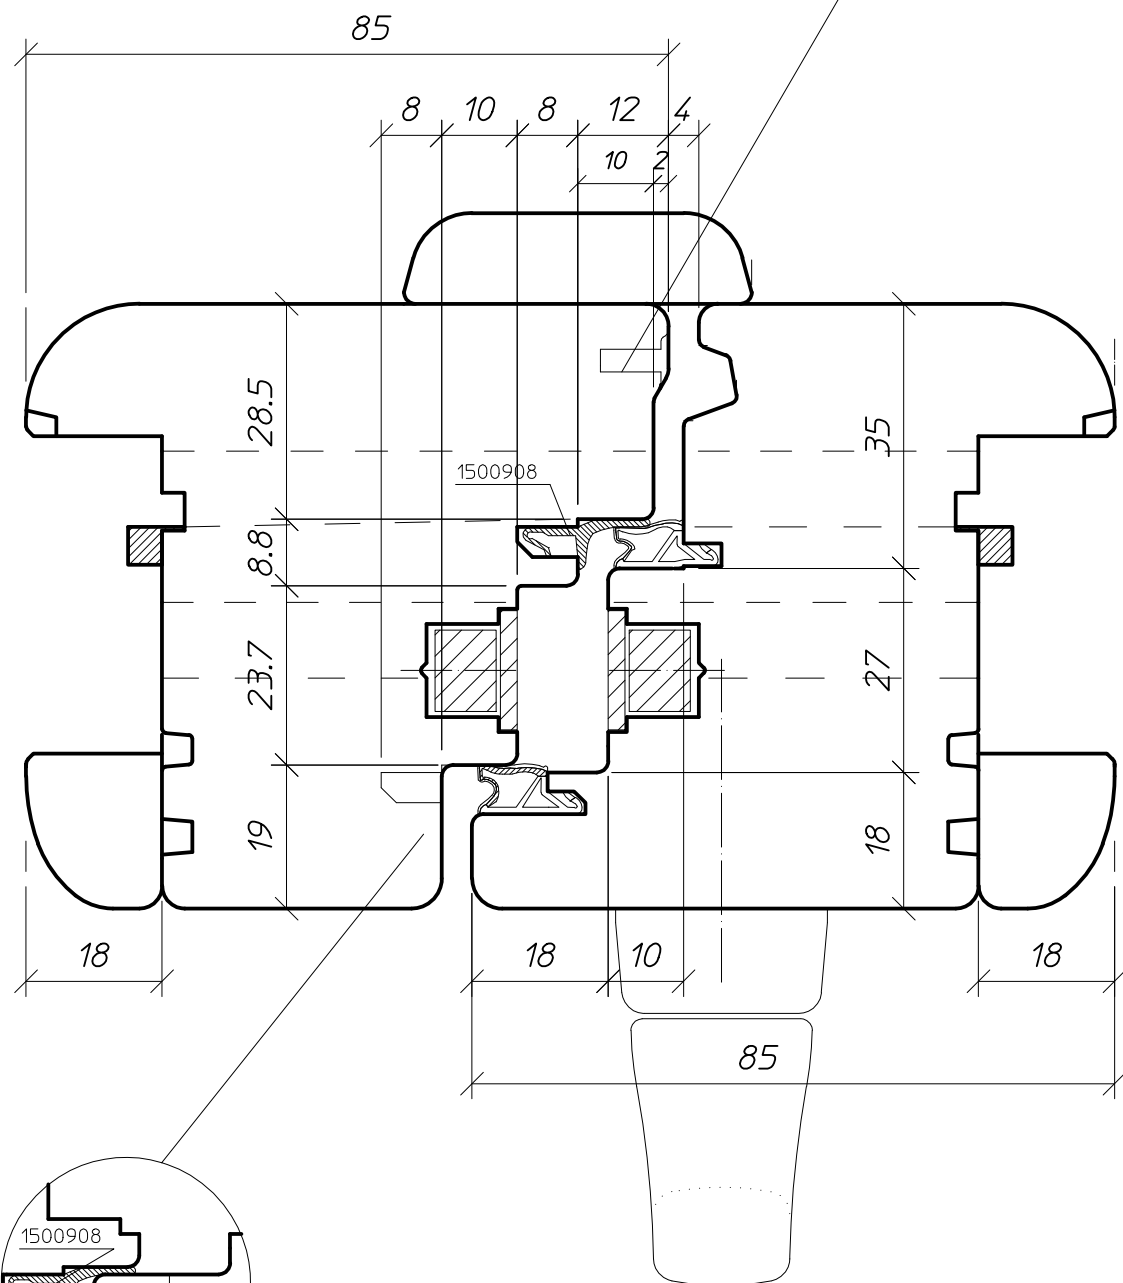

INFISSO 80-80

REKORD[®]
HIGH TECHNOLOGY TOOLING

falegnameria
AGOSTINI S.N.C.

DATA: 14/05/2011

04912 SERIE_TF 0025470

00A/09

INFISSO 80-80

REKORD[®]
HIGH TECHNOLOGY TOOLING

falegnameria
AGOSTINI S.N.C.

DATA: 14/05/2011

04912 SERIE_TF 0025470

00A/10

INFISSO 80-80

REKORD[®]
HIGH TECHNOLOGY TOOLING

**falegnameria
AGOSTINI S.N.C.**

DATA: 14/05/2011

04912 SERIE_TF 0025470

00A/11

INFISSO 80-80

REKORD[®]
HIGH TECHNOLOGY TOOLING

falegnameria
AGOSTINI S.N.C.

DATA: 14/05/2011

04912 SERIE_TF 0025470

00A/12