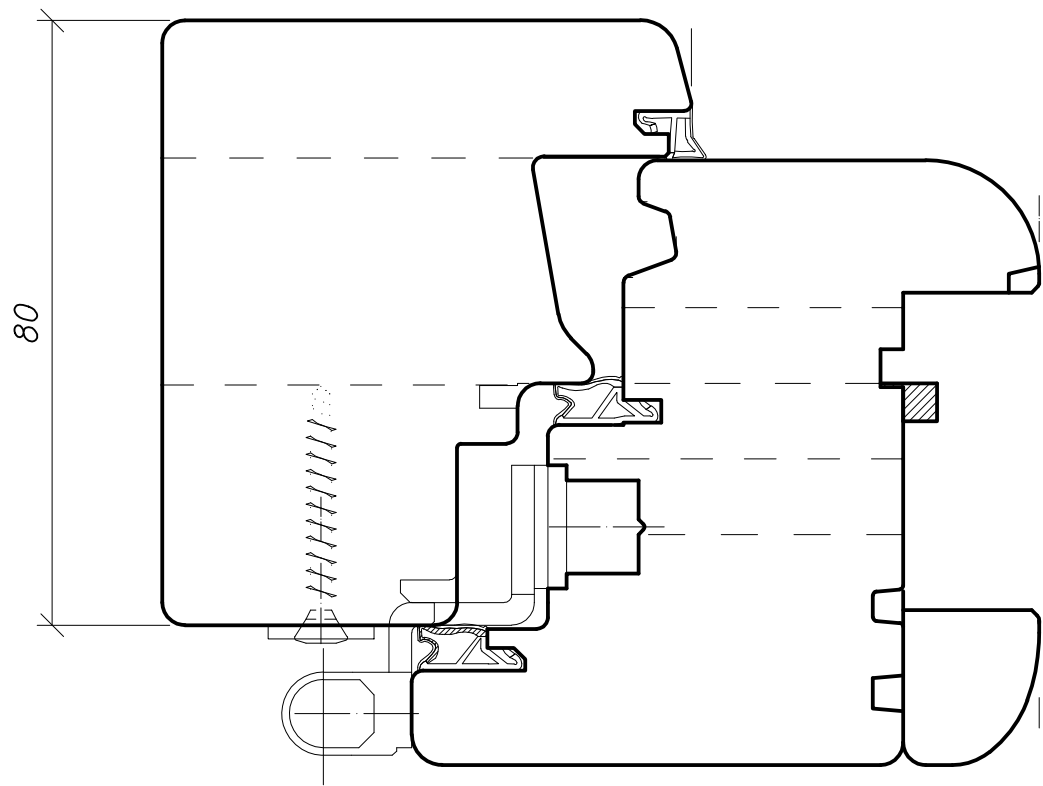

falegnameria
AGOSTINI S.N.C.

DATA: 14/05/2011

04912 SERIE_TF 0025470

00A/10

INFISSO 80-80

REKORD[®]
HIGH TECHNOLOGY TOOLING

**falegnameria
AGOSTINI S.N.C.**

DATA: 14/05/2011

04912 SERIE_TF 0025470

00A/11

INFISSO 80-80

REKORD[®]
HIGH TECHNOLOGY TOOLING

falegnameria
AGOSTINI S.N.C.

DATA: 14/05/2011

04912 SERIE_TF 0025470

00A/12