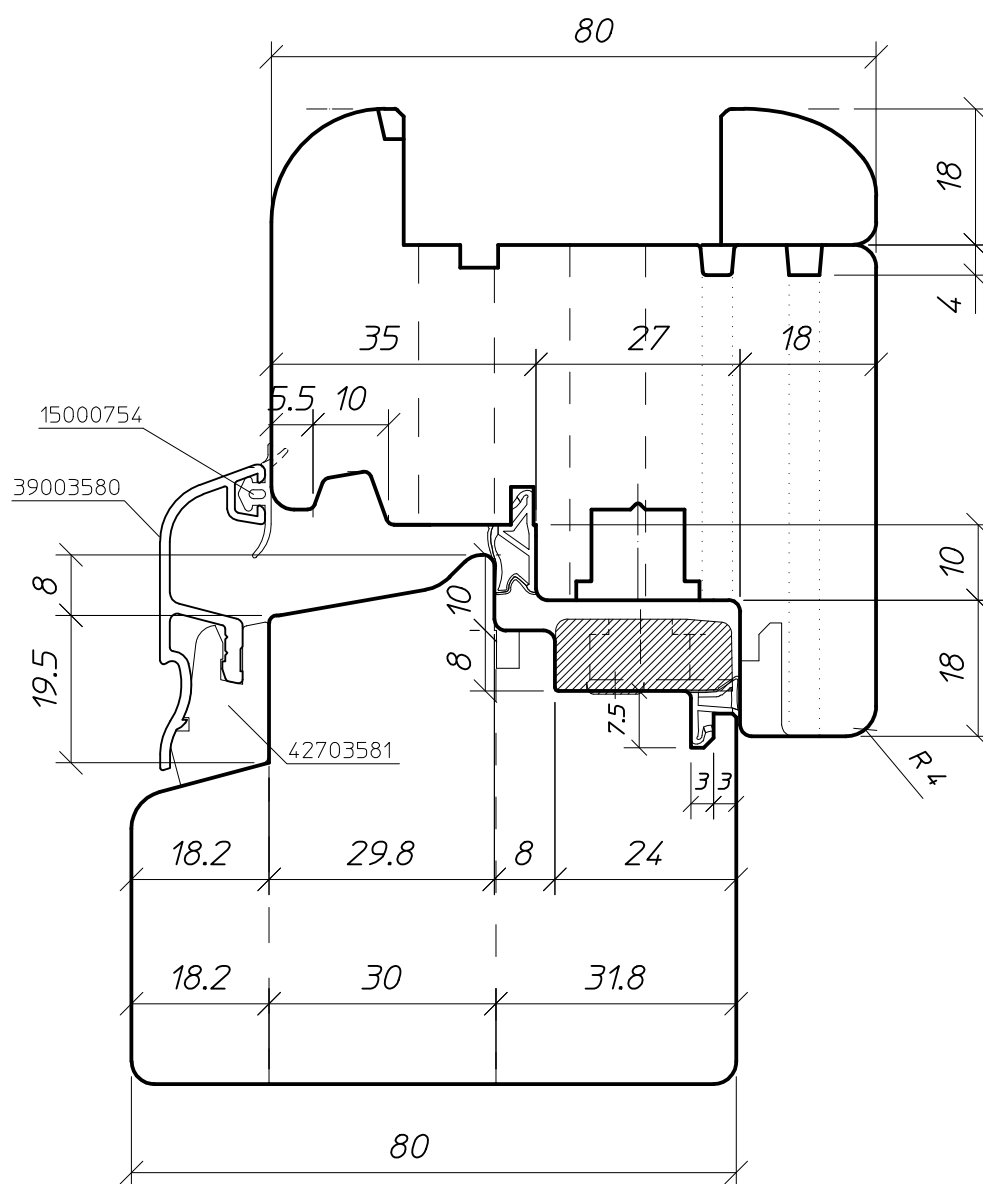

INFISSO 80-80

REKORD[®]
HIGH TECHNOLOGY TOOLING

falegnameria
AGOSTINI S.N.C.

DATA: 14/05/2011

04912 SERIE_TF 0025470

00A/09

INFISSO 80-80

REKORD[®]
HIGH TECHNOLOGY TOOLING

falegnameria
AGOSTINI S.N.C.

DATA: 14/05/2011

04912 SERIE_TF 0025470

00A/10

INFISSO 80-80

REKORD[®]
HIGH TECHNOLOGY TOOLING

**falegnameria
AGOSTINI S.N.C.**

DATA: 14/05/2011

04912 SERIE_TF 0025470

00A/11

INFISSO 80-80

REKORD[®]
HIGH TECHNOLOGY TOOLING

falegnameria
AGOSTINI S.N.C.

DATA: 14/05/2011

04912 SERIE_TF 0025470

00A/12