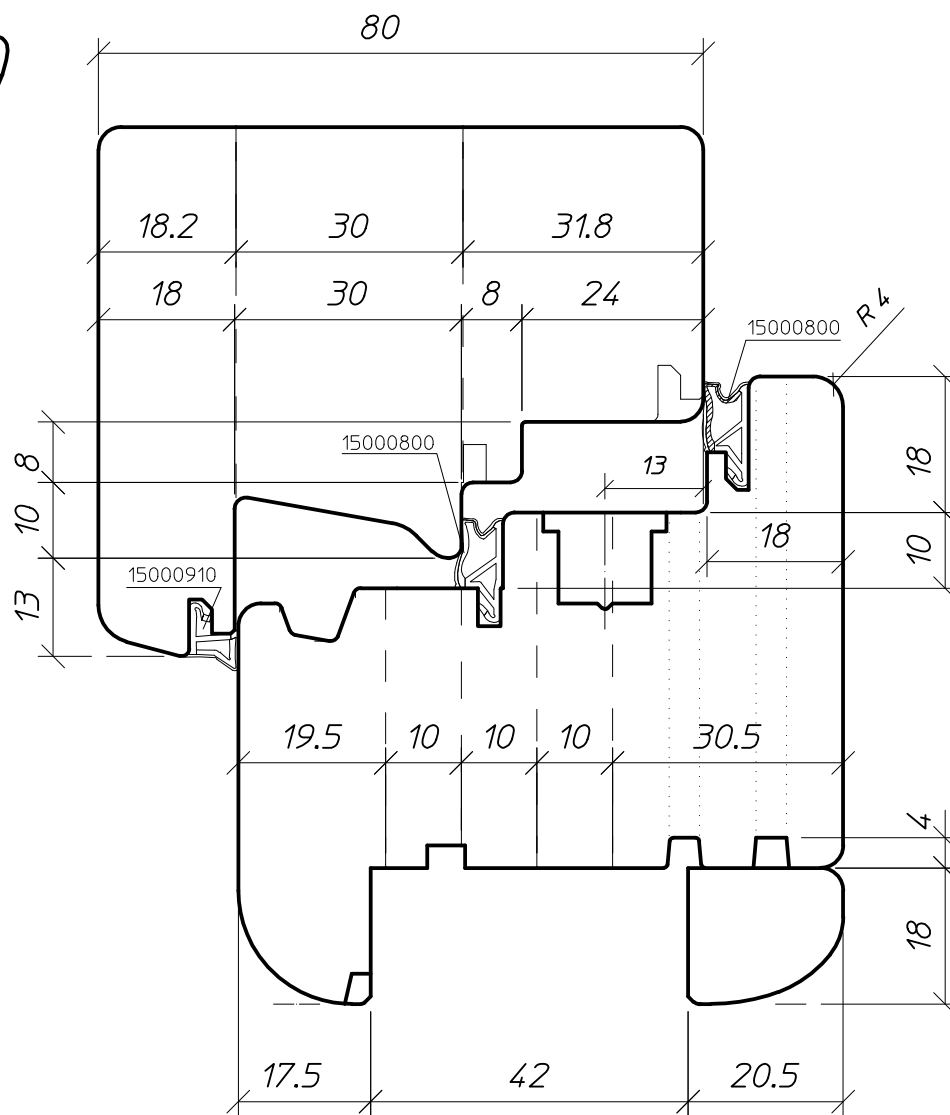

INFISSO 80-80

REKORD[®]
HIGH TECHNOLOGY TOOLING

falegnameria
AGOSTINI S.N.C.

DATA: 14/05/2011

04912 SERIE_TF 0025470

00A/09

INFISSO 80-80

REKORD[®]
HIGH TECHNOLOGY TOOLING

falegnameria
AGOSTINI S.N.C.

DATA: 14/05/2011

04912 SERIE_TF 0025470

00A/10

INFISSO 80-80

REKORD[®]
HIGH TECHNOLOGY TOOLING

**falegnameria
AGOSTINI S.N.C.**

DATA: 14/05/2011

04912 SERIE_TF 0025470

00A/11

INFISSO 80-80

REKORD[®]
HIGH TECHNOLOGY TOOLING

falegnameria
AGOSTINI S.N.C.

DATA: 14/05/2011

04912 SERIE_TF 0025470

00A/12