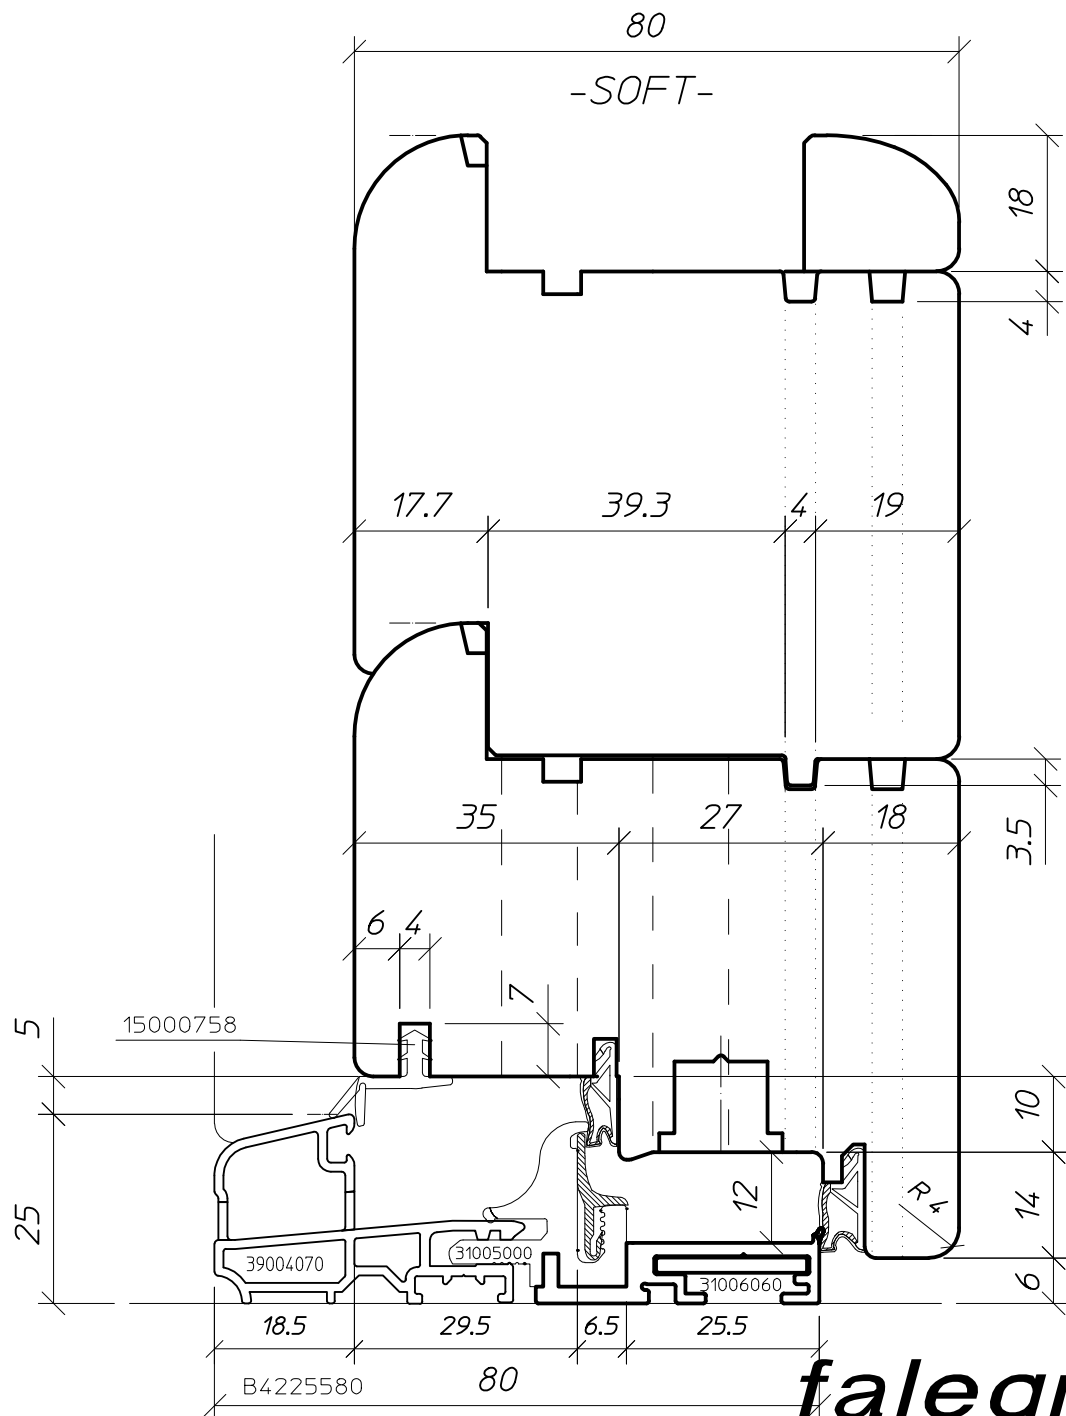

INFISSO 80-80

REKORD[®]
HIGH TECHNOLOGY TOOLING

falegnameria
AGOSTINI S.N.C.

DATA: 14/05/2011

04912 SERIE_TF 0025470

00A/09

INFISSO 80-80

REKORD[®]
HIGH TECHNOLOGY TOOLING

falegnameria
AGOSTINI S.N.C.

DATA: 14/05/2011

04912 SERIE_TF 0025470

00A/10

INFISSO 80-80

REKORD[®]
HIGH TECHNOLOGY TOOLING

**falegnameria
AGOSTINI S.N.C.**

DATA: 14/05/2011

04912 SERIE_TF 0025470

00A/11

INFISSO 80-80

REKORD[®]
HIGH TECHNOLOGY TOOLING

falegnameria
AGOSTINI S.N.C.

DATA: 14/05/2011

04912 SERIE_TF 0025470

00A/12