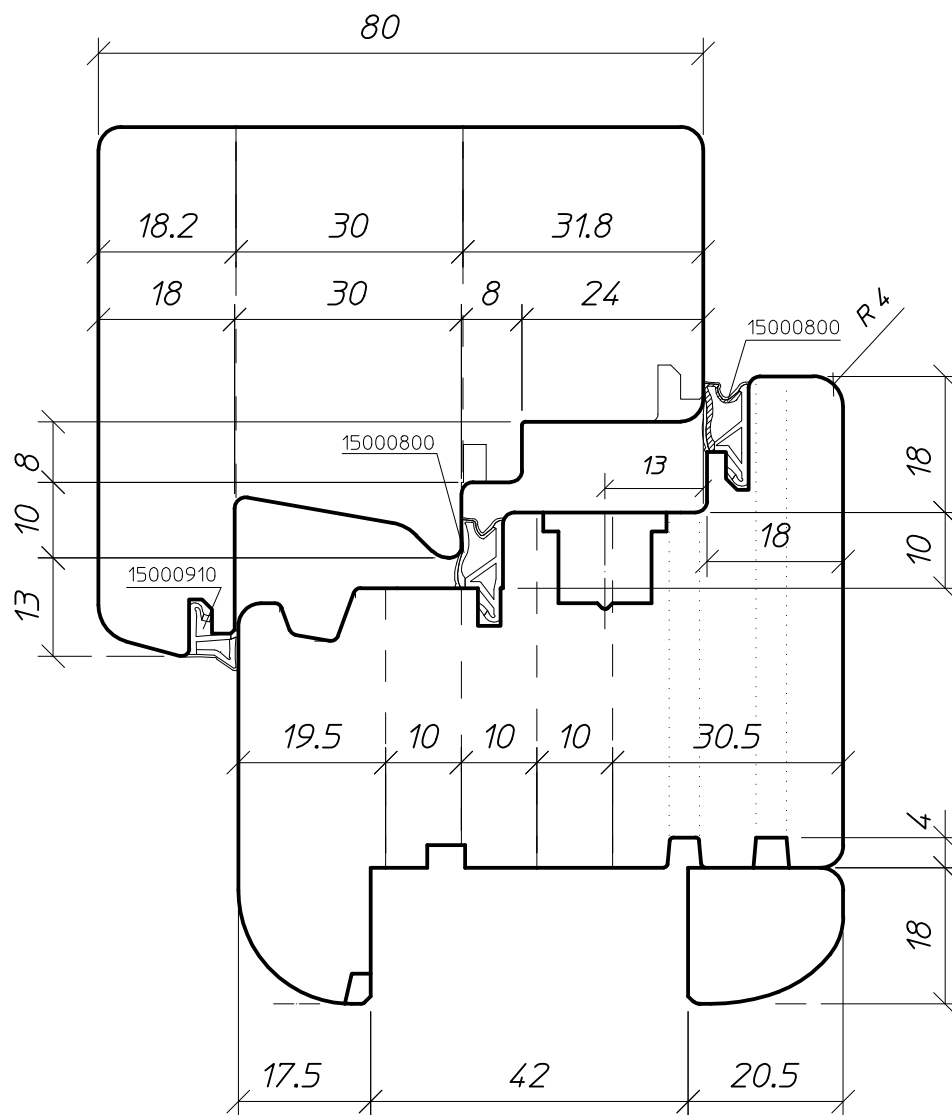

INFISSO 80-80

REKORD[®]
HIGH TECHNOLOGY TOOLING

falegnameria
AGOSTINI S.N.C.

DATA: 14/05/2011

04912 SERIE_TF 0025470

00A/09

INFISSO 80-80

REKORD[®]
HIGH TECHNOLOGY TOOLING

falegnameria
AGOSTINI S.N.C.

DATA: 14/05/2011

04912 SERIE_TF 0025470

00A/10

INFISSO 80-80

REKORD[®]
HIGH TECHNOLOGY TOOLING

**falegnameria
AGOSTINI S.N.C.**

DATA: 14/05/2011

04912 SERIE_TF 0025470

00A/11

INFISSO 80-80

REKORD[®]
HIGH TECHNOLOGY TOOLING

falegnameria
AGOSTINI S.N.C.

DATA: 14/05/2011

04912 SERIE_TF 0025470

00A/12