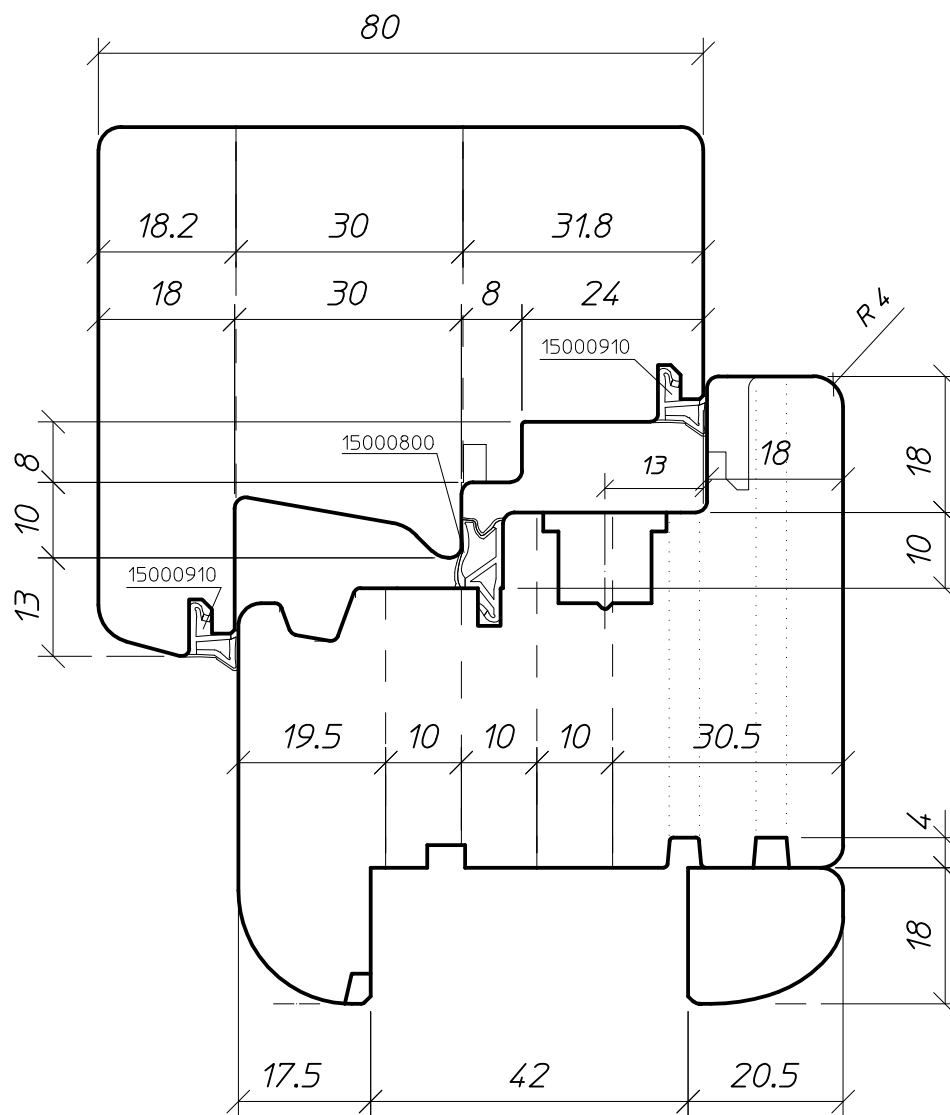

INFISSO 80-80

REKORD[®]
HIGH TECHNOLOGY TOOLING

falegnameria
AGOSTINI S.N.C.

DATA: 14/05/2011

04912 SERIE_TF 0025470

00A/09

INFISSO 80-80

REKORD[®]
HIGH TECHNOLOGY TOOLING

falegnameria
AGOSTINI S.N.C.

DATA: 14/05/2011

04912 SERIE_TF 0025470

00A/10

INFISSO 80-80

REKORD[®]
HIGH TECHNOLOGY TOOLING

**falegnameria
AGOSTINI S.N.C.**

DATA: 14/05/2011

04912 SERIE_TF 0025470

00A/11

INFISSO 80-80

REKORD[®]
HIGH TECHNOLOGY TOOLING

falegnameria
AGOSTINI S.N.C.

DATA: 14/05/2011

04912 SERIE_TF 0025470

00A/12