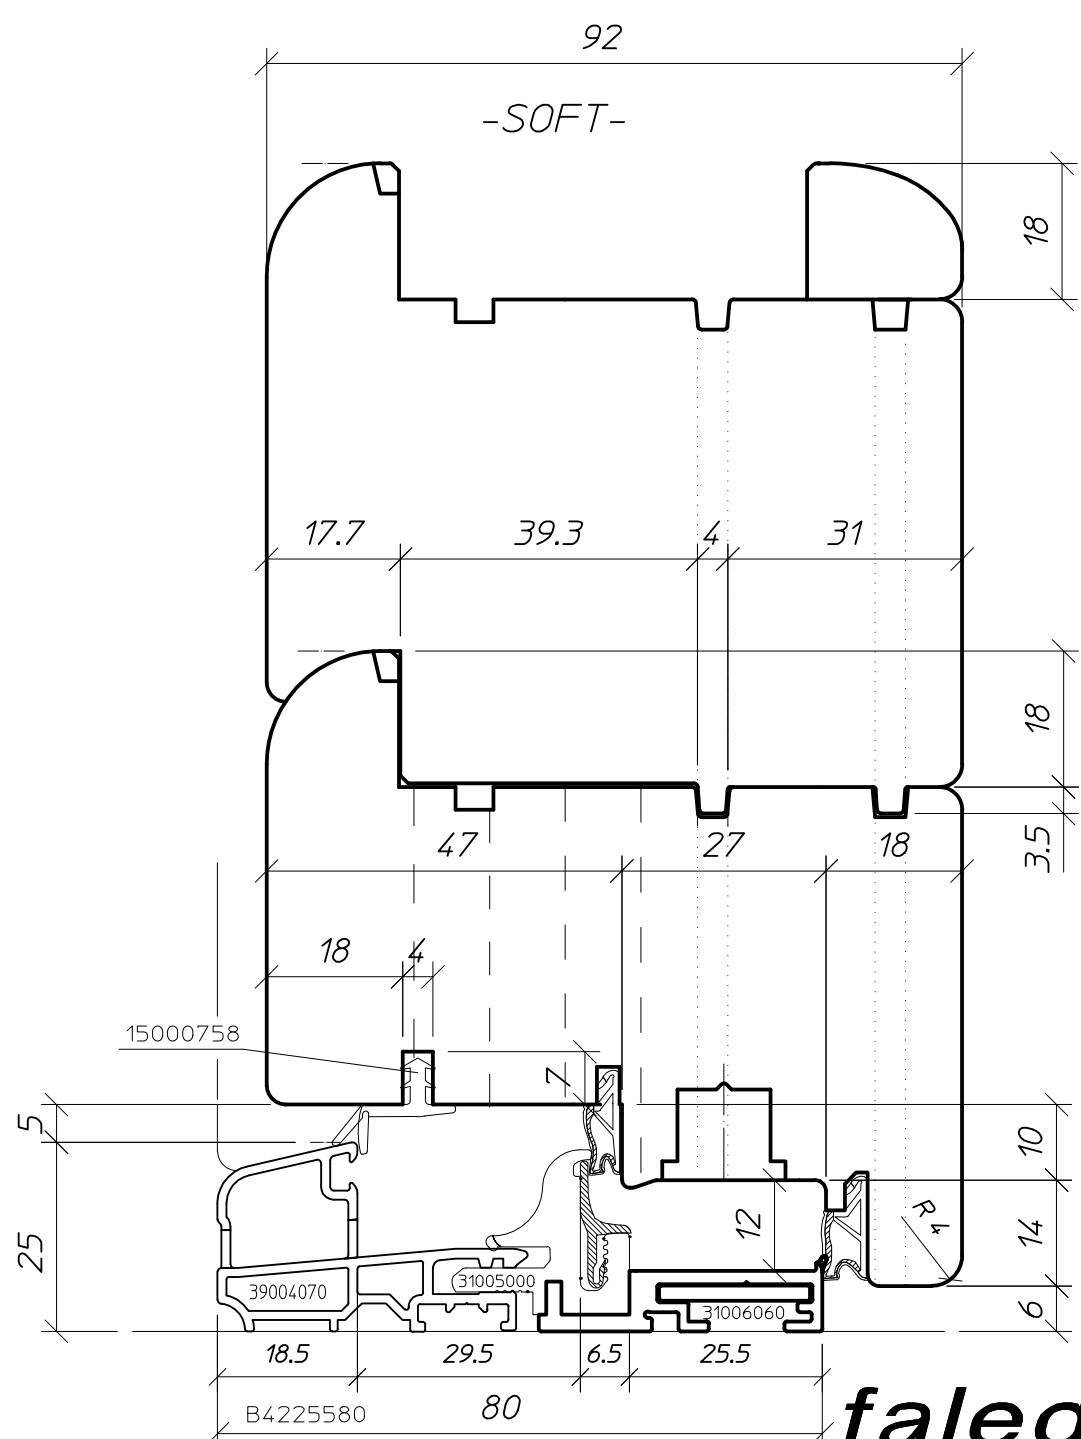

INFISSO 92-92

REKORD[®]
HIGH TECHNOLOGY TOOLING

falegnameria
AGOSTINI S.N.C.

DATA: 14/05/2011

04912 SERIE_TF 0025470

00A/13

INFISSO 92-92

REKORD[®]
HIGH TECHNOLOGY TOOLING

falegnameria
AGOSTINI S.N.C.

DATA: 14/05/2011

04912 SERIE_TF 0025470

00A/14

INFISSO 92-92

REKORD
HIGH TECHNOLOGY TOOLING

falegnameria AGOSTINI S.N.C.

DATA: 14/05/2011

04912 SERIE_TF 0025470

00A/15

INFISSO 92-92

REKORD[®]
HIGH TECHNOLOGY TOOLING

DATA: 14/05/2011

**falegnameria
AGOSTINI S.N.C.**

04912 SERIE_TF 0025470 00A/16