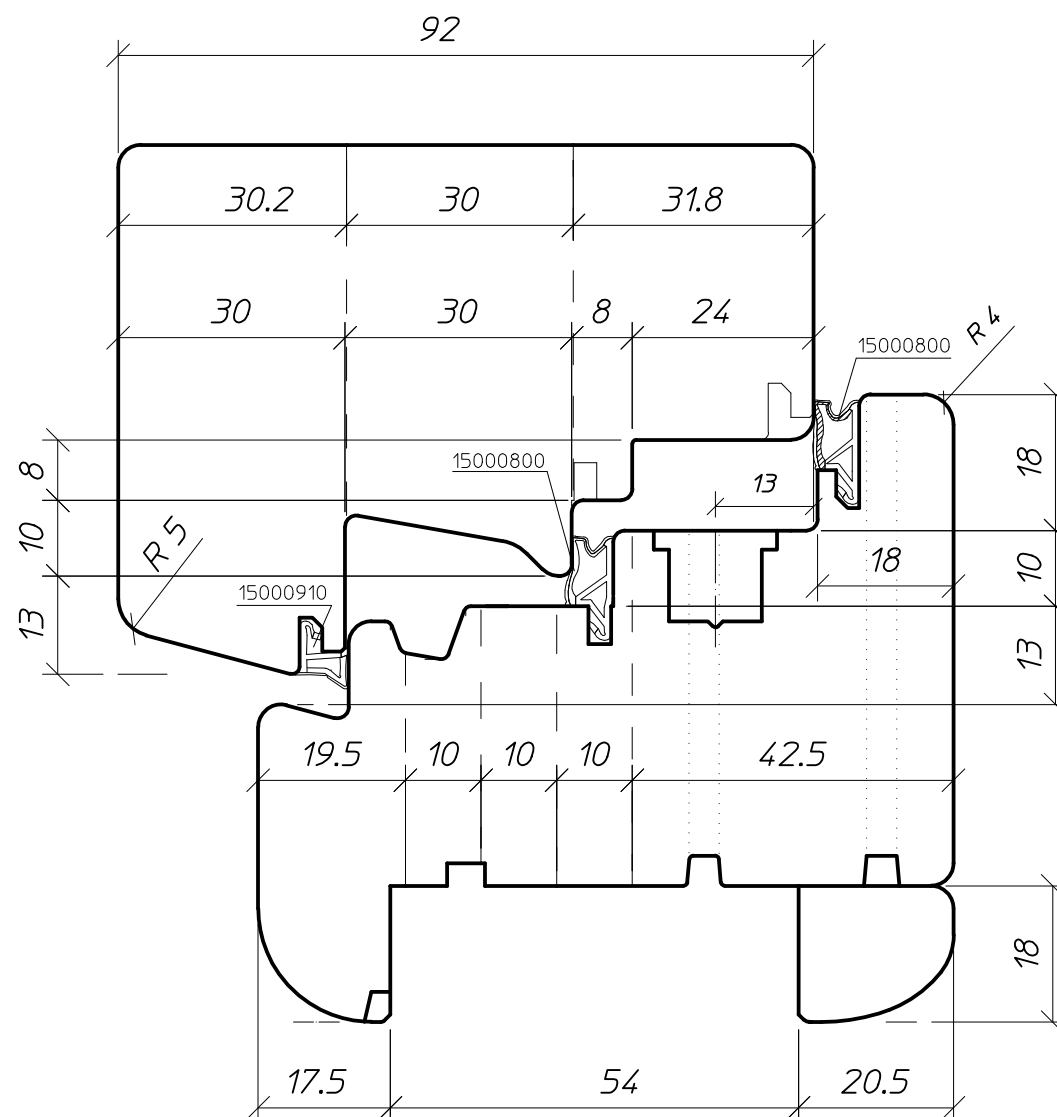

INFISSO 92-92

REKORD[®]
HIGH TECHNOLOGY TOOLING

falegnameria
AGOSTINI S.N.C.

DATA: 14/05/2011

04912 SERIE_TF 0025470

00A/13

INFISSO 92-92

REKORD[®]
HIGH TECHNOLOGY TOOLING

falegnameria
AGOSTINI S.N.C.

DATA: 14/05/2011

04912 SERIE_TF 0025470

00A/14

INFISSO 92-92

REKORD
HIGH TECHNOLOGY TOOLING

falegnameria AGOSTINI S.N.C.

DATA: 14/05/2011

04912 SERIE_TF 0025470

00A/15

INFISSO 92-92

REKORD[®]
HIGH TECHNOLOGY TOOLING

DATA: 14/05/2011

**falegnameria
AGOSTINI S.N.C.**

04912 SERIE_TF 0025470 00A/16