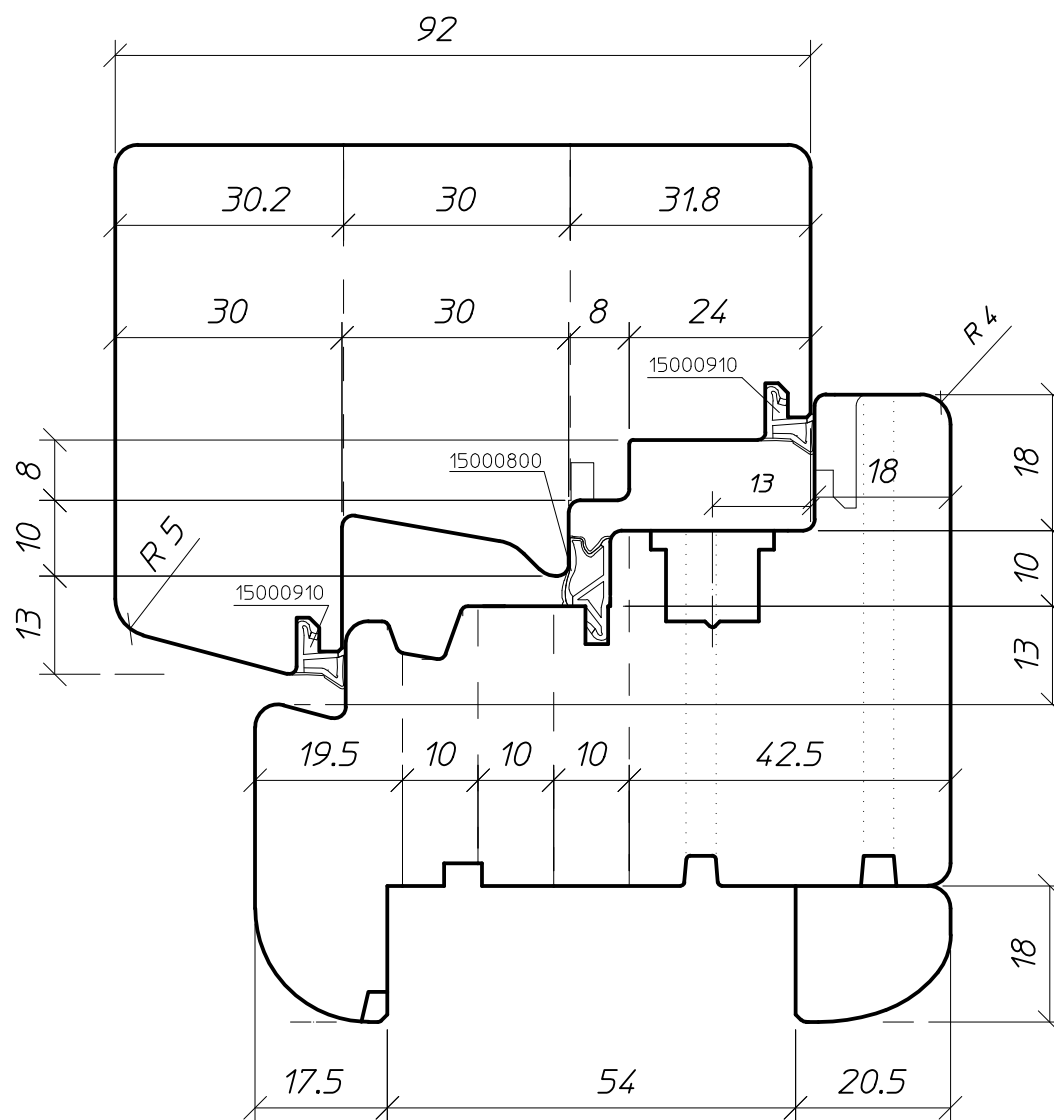

INFISSO 92-92

REKORD[®]
HIGH TECHNOLOGY TOOLING

falegnameria
AGOSTINI S.N.C.

DATA: 14/05/2011

04912 SERIE_TF 0025470

00A/13

INFISSO 92-92

REKORD[®]
HIGH TECHNOLOGY TOOLING

falegnameria
AGOSTINI S.N.C.

DATA: 14/05/2011

04912 SERIE_TF 0025470

00A/14

INFISSO 92-92

REKORD
HIGH TECHNOLOGY TOOLING

falegnameria AGOSTINI S.N.C.

DATA: 14/05/2011

04912 SERIE_TF 0025470

00A/15

INFISSO 92-92

REKORD[®]
HIGH TECHNOLOGY TOOLING

DATA: 14/05/2011

**falegnameria
AGOSTINI S.N.C.**

04912 SERIE_TF 0025470 00A/16