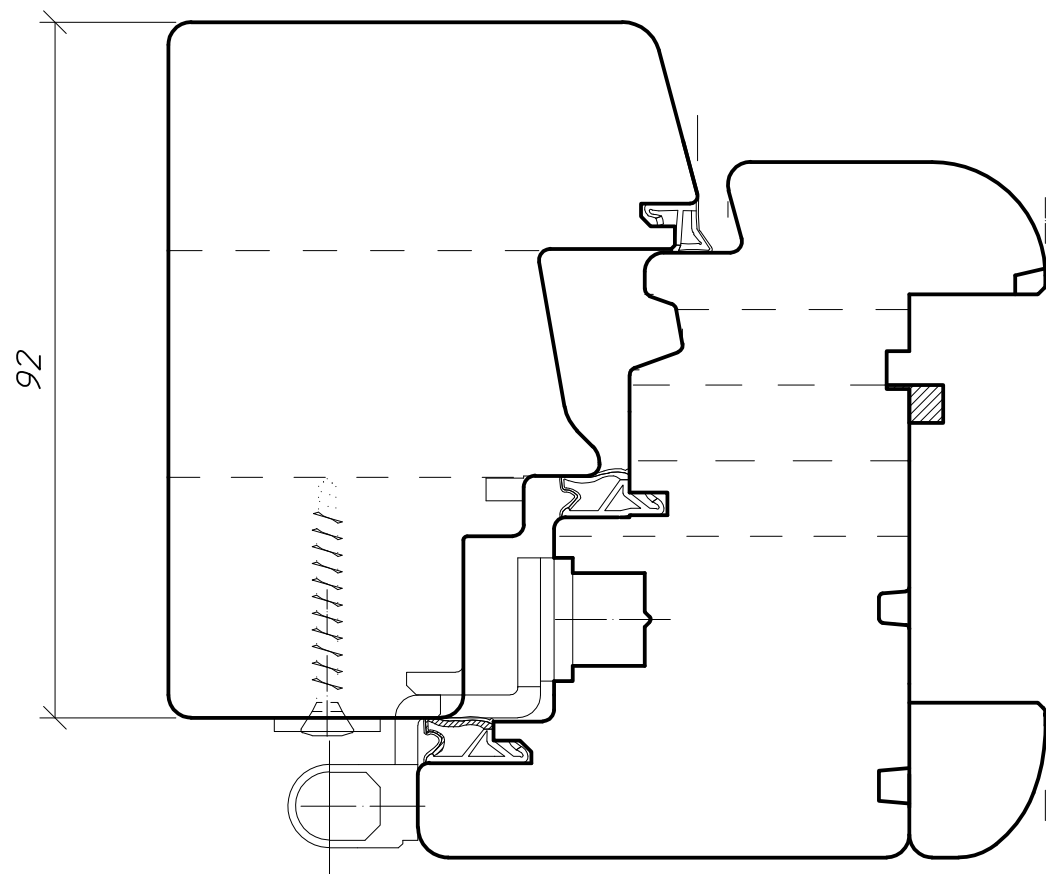

falegnameria
AGOSTINI S.N.C.

DATA: 14/05/2011

04912 SERIE_TF 0025470

00A/14

INFISSO 92-92

REKORD
HIGH TECHNOLOGY TOOLING

falegnameria AGOSTINI S.N.C.

DATA: 14/05/2011

04912 SERIE_TF 0025470

00A/15

INFISSO 92-92

REKORD[®]
HIGH TECHNOLOGY TOOLING

DATA: 14/05/2011

**falegnameria
AGOSTINI S.N.C.**

04912 SERIE_TF 0025470 00A/16