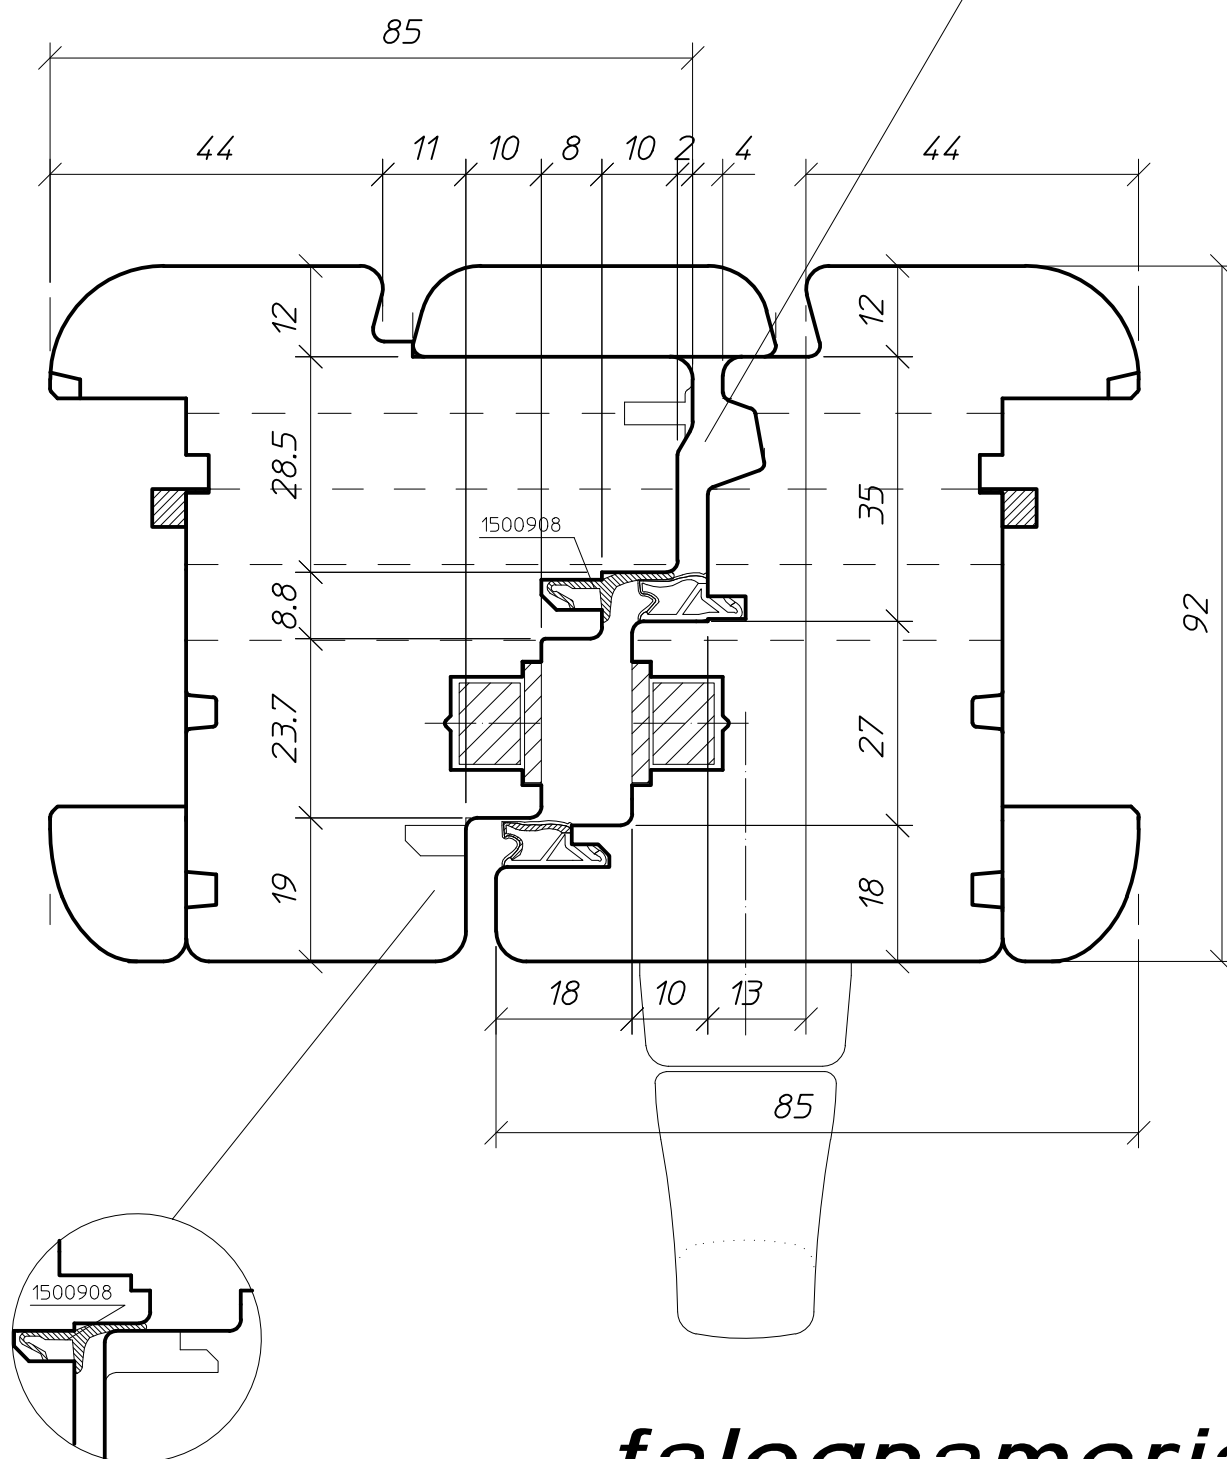

falegnameria
AGOSTINI S.N.C.

DATA: 14/05/2011

04912 SERIE_TF 0025470

00A/14

INFISSO 92-92

REKORD
HIGH TECHNOLOGY TOOLING

falegnameria AGOSTINI S.N.C.

DATA: 14/05/2011

04912 SERIE_TF 0025470

00A/15

INFISSO 92-92

REKORD[®]
HIGH TECHNOLOGY TOOLING

DATA: 14/05/2011

**falegnameria
AGOSTINI S.N.C.**

04912 SERIE_TF 0025470 00A/16