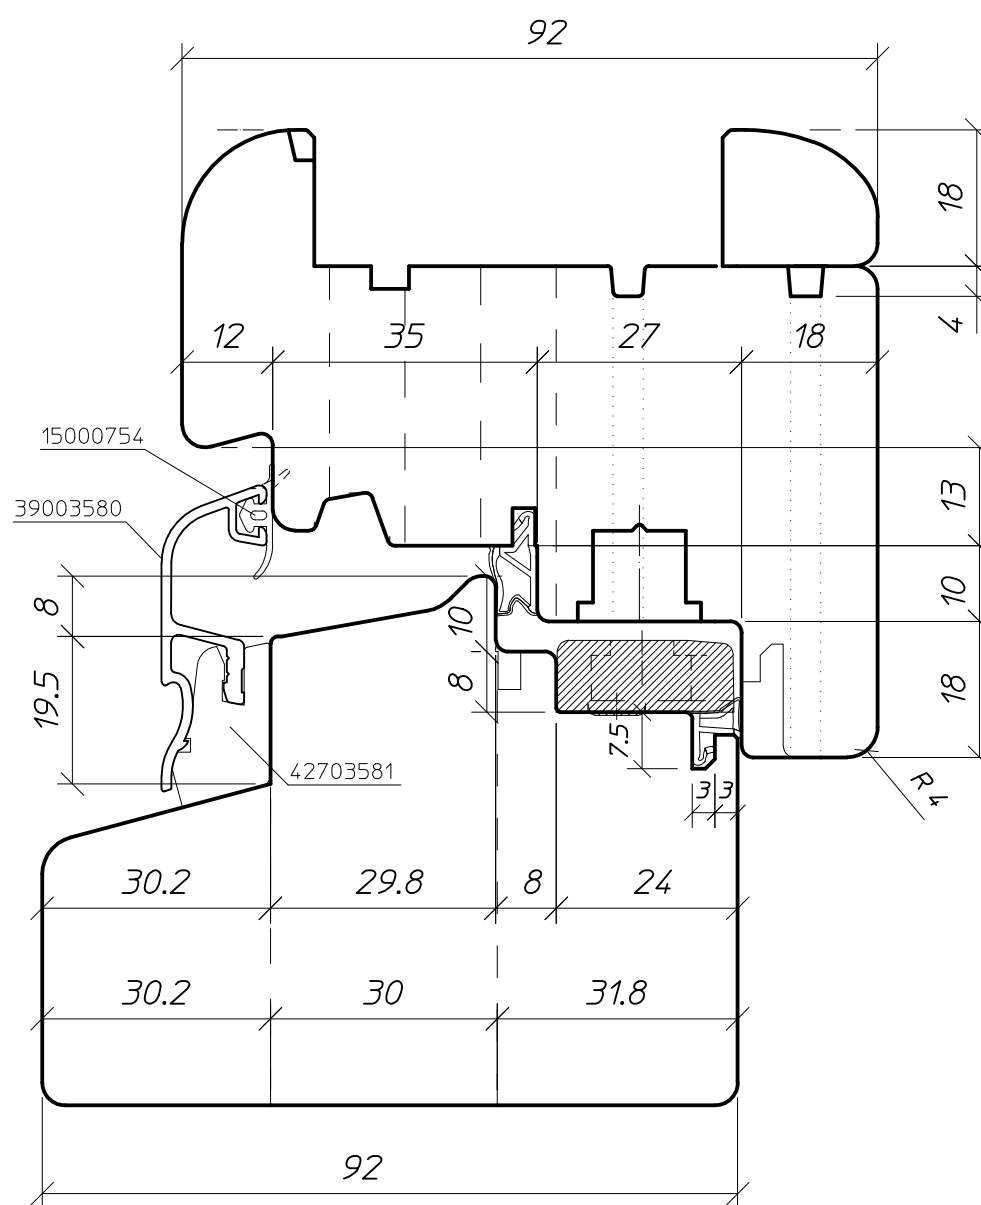

INFISSO 92-92

REKORD[®]
HIGH TECHNOLOGY TOOLING

falegnameria
AGOSTINI S.N.C.

DATA: 14/05/2011

04912 SERIE_TF 0025470

00A/13

INFISSO 92-92

REKORD[®]
HIGH TECHNOLOGY TOOLING

falegnameria
AGOSTINI S.N.C.

DATA: 14/05/2011

04912 SERIE_TF 0025470

00A/14

INFISSO 92-92

REKORD
HIGH TECHNOLOGY TOOLING

falegnameria AGOSTINI S.N.C.

DATA: 14/05/2011

04912 SERIE_TF 0025470

00A/15

INFISSO 92-92

REKORD[®]
HIGH TECHNOLOGY TOOLING

DATA: 14/05/2011

**falegnameria
AGOSTINI S.N.C.**

04912 SERIE_TF 0025470 00A/16